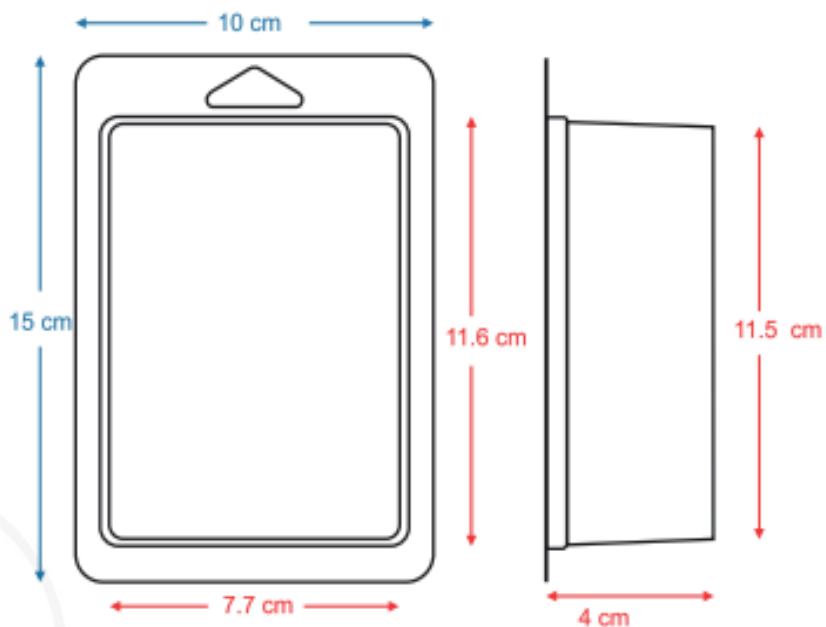

CLAMSHELL L4.5

MATERIAL
PET TRANSPARENTE CALIBRE 15

MEDIDA TOTAL: 8.8 x 12.4 x 2.5 cms.

MEDIDA CAVIDAD: 6.4 x 9.2 x 2.5 cms.

tropak

(23) 7119.4576
(55) 4995.3220

CLAMSHELL L5

MATERIAL
PET TRANSPARENTE CALIBRE 15

MEDIDA TOTAL: 9.9 x 14.5 x 2.5 cms.
MEDIDA CAVIDAD: 8.4 x 12 x 2 cms.

tropak

 (23) 7119.4576
(55) 4995.3220

CLAMSHELL L6

MATERIAL:
PET TRANSPARENTE CALIBRE 20

MEDIDA TOTAL: 10.1 x 15 x 4 cms.
MEDIDA CAVIDAD: 8.5 x 10.4 x 4 cms.

tropak

(23) 7119.4576
(55) 4995.3220

CLAMSHELL L6.5

MATERIAL:
PET TRANSPARENTE CALIBRE 20

MEDIDA TOTAL: **10 x 15 x 4 cms.**
MEDIDA CAVIDAD: **7.7 x 11.6 x 4 cms.**

CLAMSHELL L13

MATERIAL:
PET TRANSPARENTE CALIBRE 20

MEDIDA TOTAL: 12 x 19 x 3.4 cms.
MEDIDA CAVIDAD: 8.8 x 4.8 x 3.4 cms.

tropak

(23) 7119.4576
(55) 4995.3220

tropak

LO HACEMOS POSIBLE

Gracias