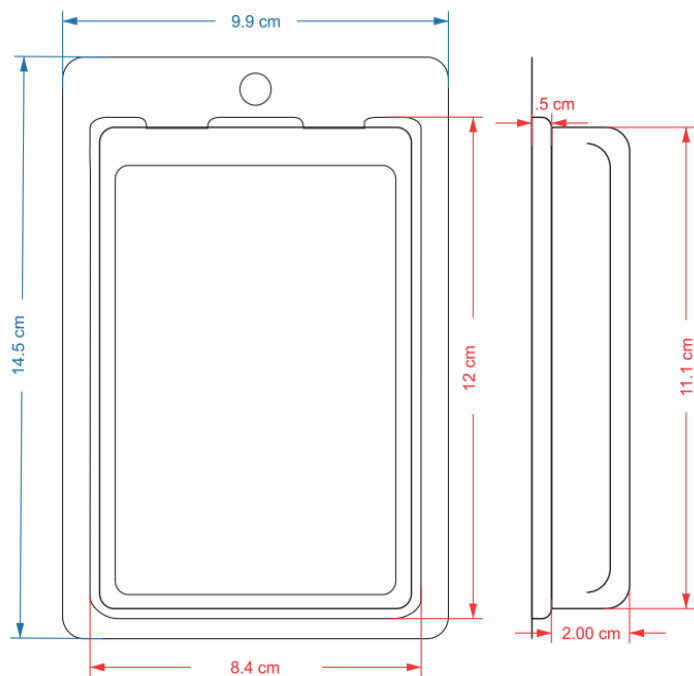

MEDIDA TOTAL: 7.7 x 11.2 x 3.7 cms.

MEDIDA CAVIDAD: 6.5 x 8.2 x 3.2 cms.

tropak

(23) 7119.4576
(55) 4995.3220

CLAMSHELL L4

MATERIAL
PET TRANSPARENTE CALIBRE 15

MEDIDA TOTAL: 7.7 x 12.5 x 3 cms.

MEDIDA CAVIDAD: 6.6 x 9.7 x 3 cms.

CLAMSHELL L4.5

MATERIAL
PET TRANSPARENTE CALIBRE 15

MEDIDA TOTAL: 8.8 x 12.4 x 2.5 cms.

MEDIDA CAVIDAD: 6.4 x 9.2 x 2.5 cms.

tropak

(23) 7119.4576
(55) 4995.3220

CLAMSHELL L5

MATERIAL
PET TRANSPARENTE CALIBRE 15

MEDIDA TOTAL: 9.9 x 14.5 x 2.5 cms.
MEDIDA CAVIDAD: 8.4 x 12 x 2 cms.

tropak

 (23) 7119.4576
(55) 4995.3220

CLAMSHELL L6

MATERIAL:
PET TRANSPARENTE CALIBRE 20

MEDIDA TOTAL: 10.1 x 15 x 4 cms.
MEDIDA CAVIDAD: 8.5 x 10.4 x 4 cms.

MEDIDA TOTAL: 12 x 19 x 3.4 cms.
MEDIDA CAVIDAD: 8.8 x 4.8 x 3.4 cms.

tropak

(23) 7119.4576
(55) 4995.3220

tropak

LO HACEMOS POSIBLE

Gracias