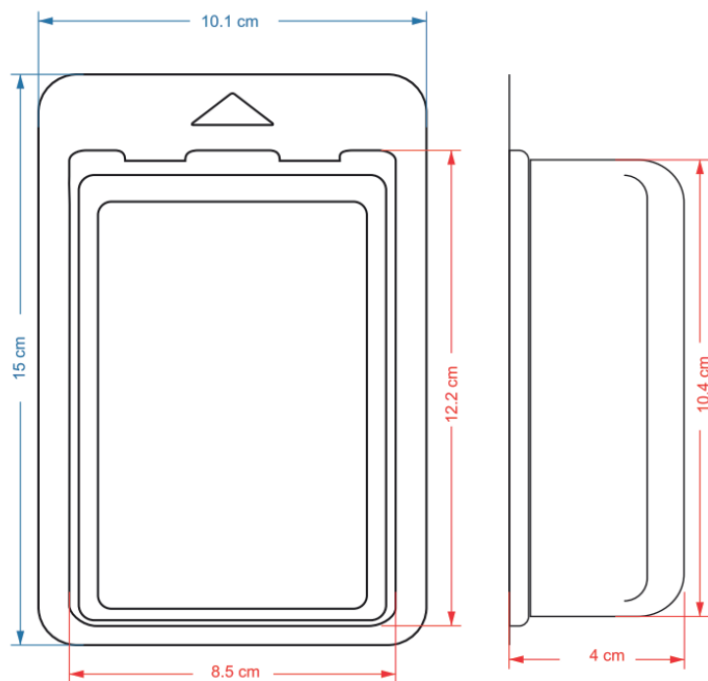

MEDIDA TOTAL: 7.7 x 11.2 x 3.7 cms.

MEDIDA CAVIDAD: 6.5 x 8.2 x 3.2 cms.

tropak

(23) 7119.4576
(55) 4995.3220

CLAMSHELL L4

MATERIAL
PET TRANSPARENTE CALIBRE 15

MEDIDA TOTAL: 7.7 x 12.5 x 3 cms.

MEDIDA CAVIDAD: 6.6 x 9.7 x 3 cms.

CLAMSHELL L4.5

MATERIAL
PET TRANSPARENTE CALIBRE 15

MEDIDA TOTAL: 8.8 x 12.4 x 2.5 cms.

MEDIDA CAVIDAD: 6.4 x 9.2 x 2.5 cms.

tropak

(23) 7119.4576
(55) 4995.3220

CLAMSHELL L5

MATERIAL
PET TRANSPARENTE CALIBRE 15

MEDIDA TOTAL: 9.9 x 14.5 x 2.5 cms.
MEDIDA CAVIDAD: 8.4 x 12 x 2 cms.

tropak

 (23) 7119.4576
(55) 4995.3220

CLAMSHELL L6

MATERIAL:
PET TRANSPARENTE CALIBRE 20

MEDIDA TOTAL: 10.1 x 15 x 4 cms.
MEDIDA CAVIDAD: 8.5 x 10.4 x 4 cms.

MEDIDA TOTAL: 12 x 19 x 3.4 cms.
MEDIDA CAVIDAD: 8.8 x 4.8 x 3.4 cms.

tropak

(23) 7119.4576
(55) 4995.3220

tropak

LO HACEMOS POSIBLE

Gracias