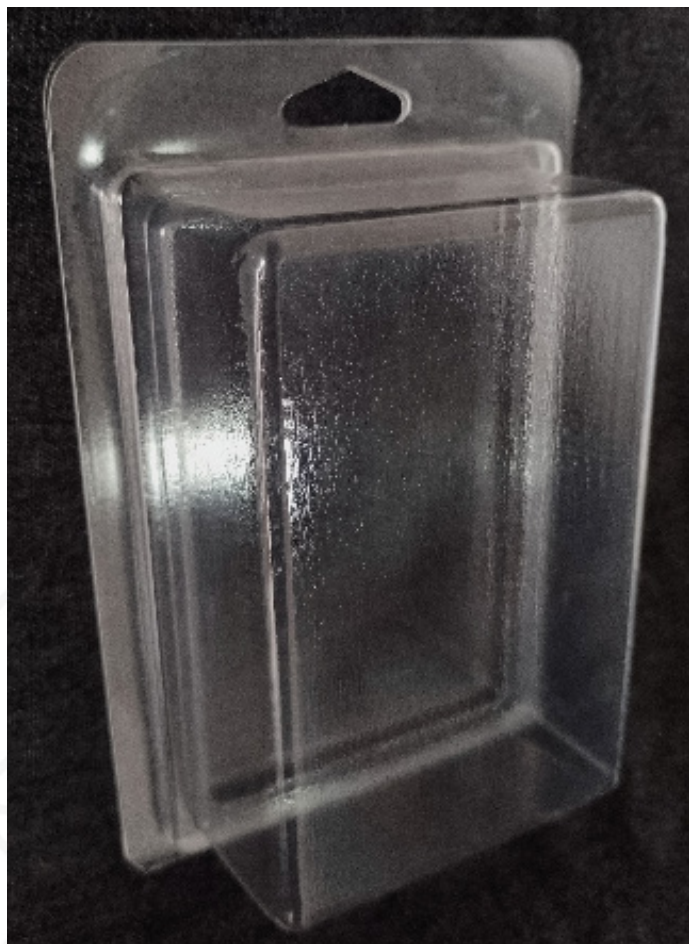

MEDIDA CAVIDAD: 3.6 x 7.8 x 2 cms.

CLAMSHELL L2

MATERIAL
PET TRANSPARENTE CALIBRE 12

MEDIDA TOTAL: 5.4 x 11 x 2.1 cms.
MEDIDA CAVIDAD: 4.2 x 8.3 x 1.6 cms.

CLAMSHELL L3

MATERIAL
PET TRANSPARENTE CALIBRE 15

CLAMSHELL L4.5

MATERIAL
PET TRANSPARENTE CALIBRE 15

MEDIDA TOTAL: 8.8 x 12.4 x 2.5 cms.

MEDIDA CAVIDAD: 6.4 x 9.2 x 2.5 cms.

tropak

(23) 7119.4576
(55) 4995.3220

CLAMSHELL L5

MATERIAL
PET TRANSPARENTE CALIBRE 15

MEDIDA TOTAL: 9.9 x 14.5 x 2.5 cms.
MEDIDA CAVIDAD: 8.4 x 12 x 2 cms.

tropak

 (23) 7119.4576
(55) 4995.3220

CLAMSHELL L6

MATERIAL:
PET TRANSPARENTE CALIBRE 20

MEDIDA TOTAL: 10.1 x 15 x 4 cms.
MEDIDA CAVIDAD: 8.5 x 10.4 x 4 cms.

tropak

(23) 7119.4576
(55) 4995.3220

CLAMSHELL L6.5

MATERIAL:
PET TRANSPARENTE CALIBRE 20

MEDIDA TOTAL: **10 x 15 x 4 cms.**
MEDIDA CAVIDAD: **7.7 x 11.6 x 4 cms.**

CLAMSHELL L13

MATERIAL:
PET TRANSPARENTE CALIBRE 20