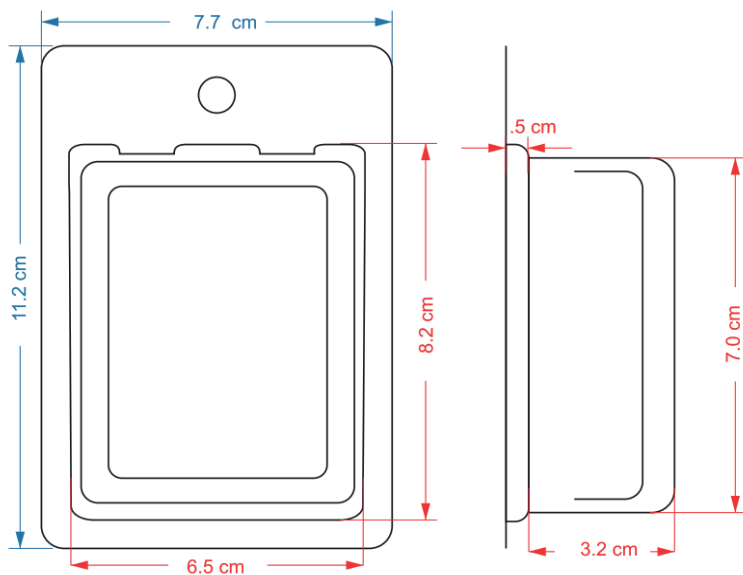

MEDIDA CAVIDAD: 3.6 x 7.8 x 2 cms.

CLAMSHELL L2

MATERIAL
PET TRANSPARENTE CALIBRE 12

MEDIDA TOTAL: 5.4 x 11 x 2.1 cms.
MEDIDA CAVIDAD: 4.2 x 8.3 x 1.6 cms.

CLAMSHELL L3

MATERIAL
PET TRANSPARENTE CALIBRE 15

MEDIDA TOTAL: 7.7 x 11.2 x 3.7 cms.

MEDIDA CAVIDAD: 6.5 x 8.2 x 3.2 cms.

tropak

(23) 7119.4576
(55) 4995.3220

CLAMSHELL L4

MATERIAL
PET TRANSPARENTE CALIBRE 15

MEDIDA TOTAL: 7.7 x 12.5 x 3 cms.

MEDIDA CAVIDAD: 6.6 x 9.7 x 3 cms.

CLAMSHELL L4.5

MATERIAL
PET TRANSPARENTE CALIBRE 15

MEDIDA TOTAL: 8.8 x 12.4 x 2.5 cms.

MEDIDA CAVIDAD: 6.4 x 9.2 x 2.5 cms.

tropak

(23) 7119.4576
(55) 4995.3220

CLAMSHELL L5

MATERIAL
PET TRANSPARENTE CALIBRE 15

MEDIDA TOTAL: 12 x 19 x 3.4 cms.
MEDIDA CAVIDAD: 8.8 x 4.8 x 3.4 cms.

tropak

(23) 7119.4576
(55) 4995.3220

tropak

LO HACEMOS POSIBLE

Gracias