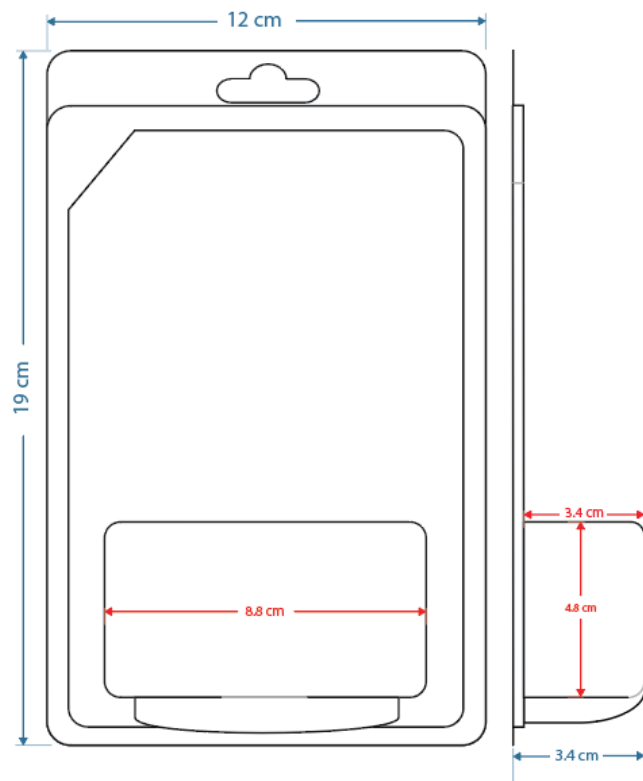

CLAMSHELL L4.5

MATERIAL
PET TRANSPARENTE CALIBRE 15

MEDIDA TOTAL: 8.8 x 12.4 x 2.5 cms.

MEDIDA CAVIDAD: 6.4 x 9.2 x 2.5 cms.

tropak

(23) 7119.4576
(55) 4995.3220

CLAMSHELL L5

MATERIAL
PET TRANSPARENTE CALIBRE 15

MEDIDA TOTAL: 9.9 x 14.5 x 2.5 cms.
MEDIDA CAVIDAD: 8.4 x 12 x 2 cms.

tropak

 (23) 7119.4576
(55) 4995.3220

CLAMSHELL L6

MATERIAL:
PET TRANSPARENTE CALIBRE 20

MEDIDA TOTAL: 10.1 x 15 x 4 cms.
MEDIDA CAVIDAD: 8.5 x 10.4 x 4 cms.

tropak

(23) 7119.4576
(55) 4995.3220

CLAMSHELL L6.5

MATERIAL:
PET TRANSPARENTE CALIBRE 20

MEDIDA TOTAL: **10 x 15 x 4 cms.**
MEDIDA CAVIDAD: **7.7 x 11.6 x 4 cms.**

CLAMSHELL L13

MATERIAL:
PET TRANSPARENTE CALIBRE 20

MEDIDA TOTAL: 12 x 19 x 3.4 cms.
MEDIDA CAVIDAD: 8.8 x 4.8 x 3.4 cms.

tropak

(23) 7119.4576
(55) 4995.3220

tropak

LO HACEMOS POSIBLE

Gracias